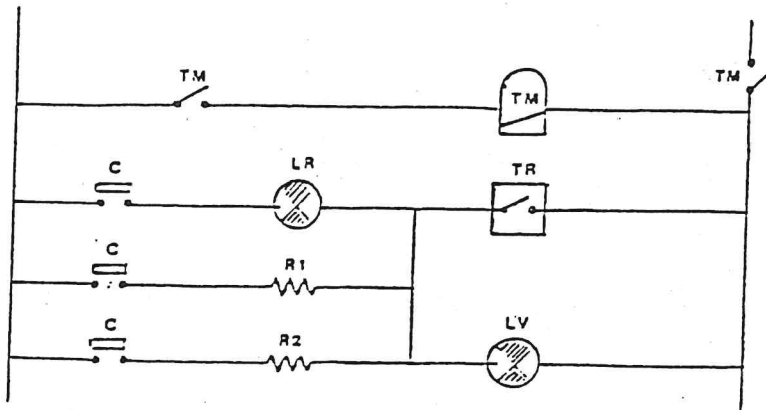

POLIMERIZZATORE MOD. "P90 - P91"

Leggenda

- TM Temporizzatore
- TR Termostato
- R1 Resistenza
- R2 Resistenza
- C Commutatore potenza
- LR Lampada rossa
- LV Lampada verde