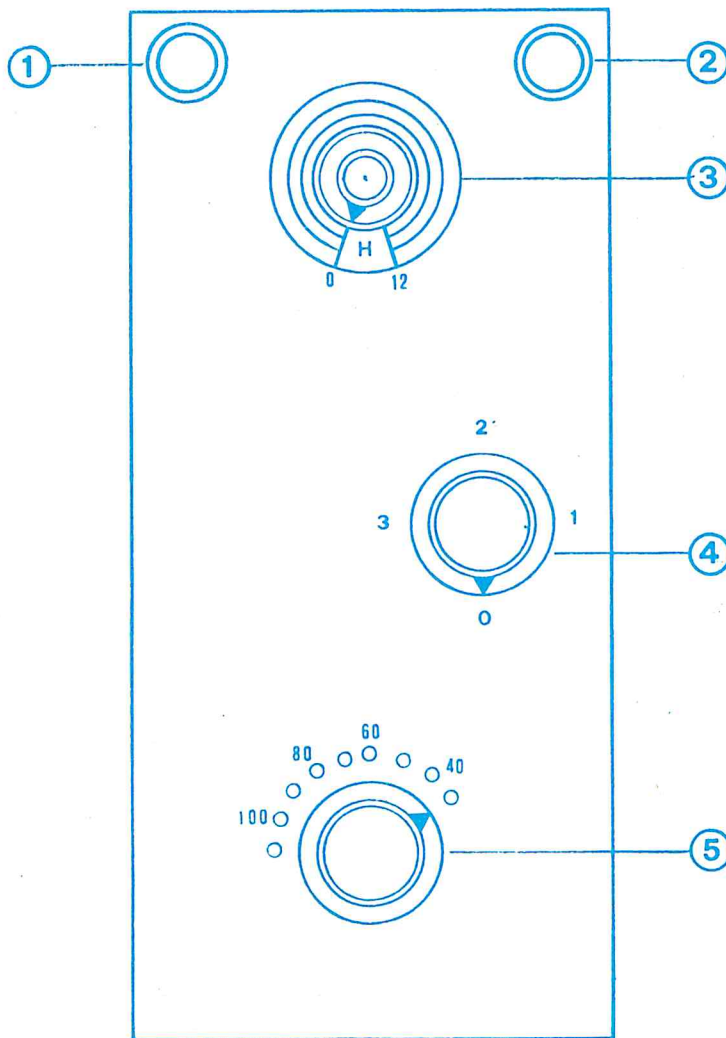

FIJI MANFREDI

S.p.A.

10060 S. SECONDO DI PINEROLO
ITALY ☎ (0121) 501561
TELEX 212618 SAED I
FAX (0121) 500456

Scientific
Apparatus
Electronic
DeVICES

P 90

P 91